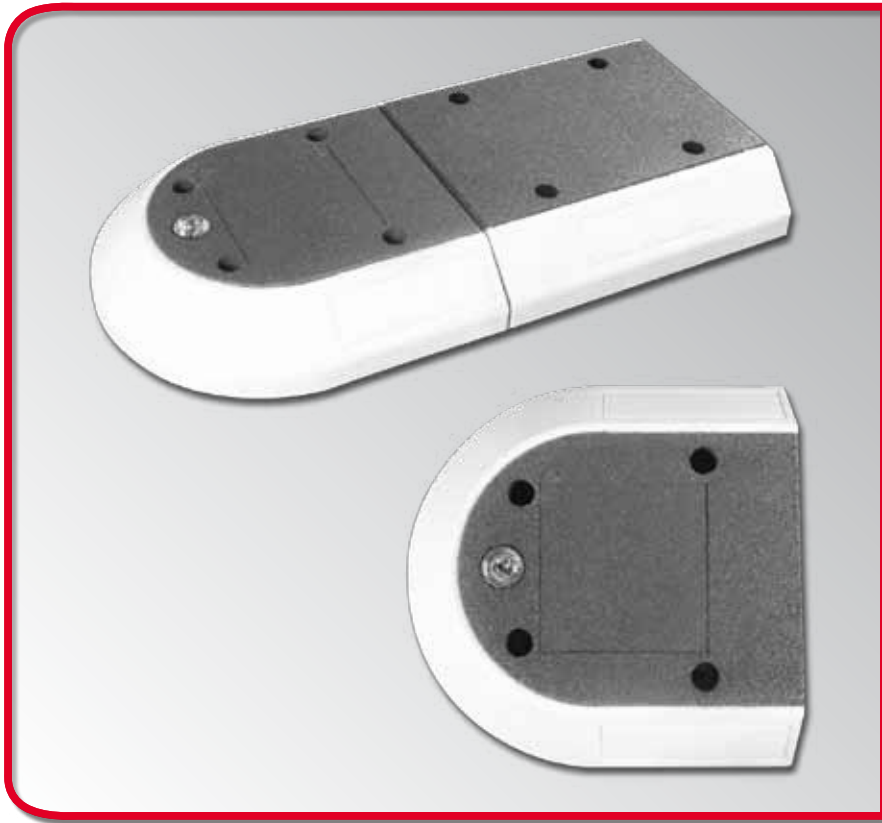

WEGBEBAKENING

verkeerseiland - flexpost

Verkeerseiland

- Afmeting elementen: 500 x 500 x 120 mm
- Materiaal: Recycling kunststof
- Kleur: Antraciet, witte rand
- Rand: Voorzien van glasparels tbv. reflectie vergroting
- Inclusief bevestigingsmateriaal
- Optioneel: glasbolreflector op begin- en/of eindstuk

Specificaties Flexpost

- Afmeting: 250 x 250 x 900 mm
- Diameter: Ø 160 mm
- Kleur: Geel (BB22), Zwart-wit (BB21), Rood-wit (BB21)
- Folie: Retro-reflecterend klasse II
- Optie: Uitvoering met kunststofbord t.b.v. Flexpost